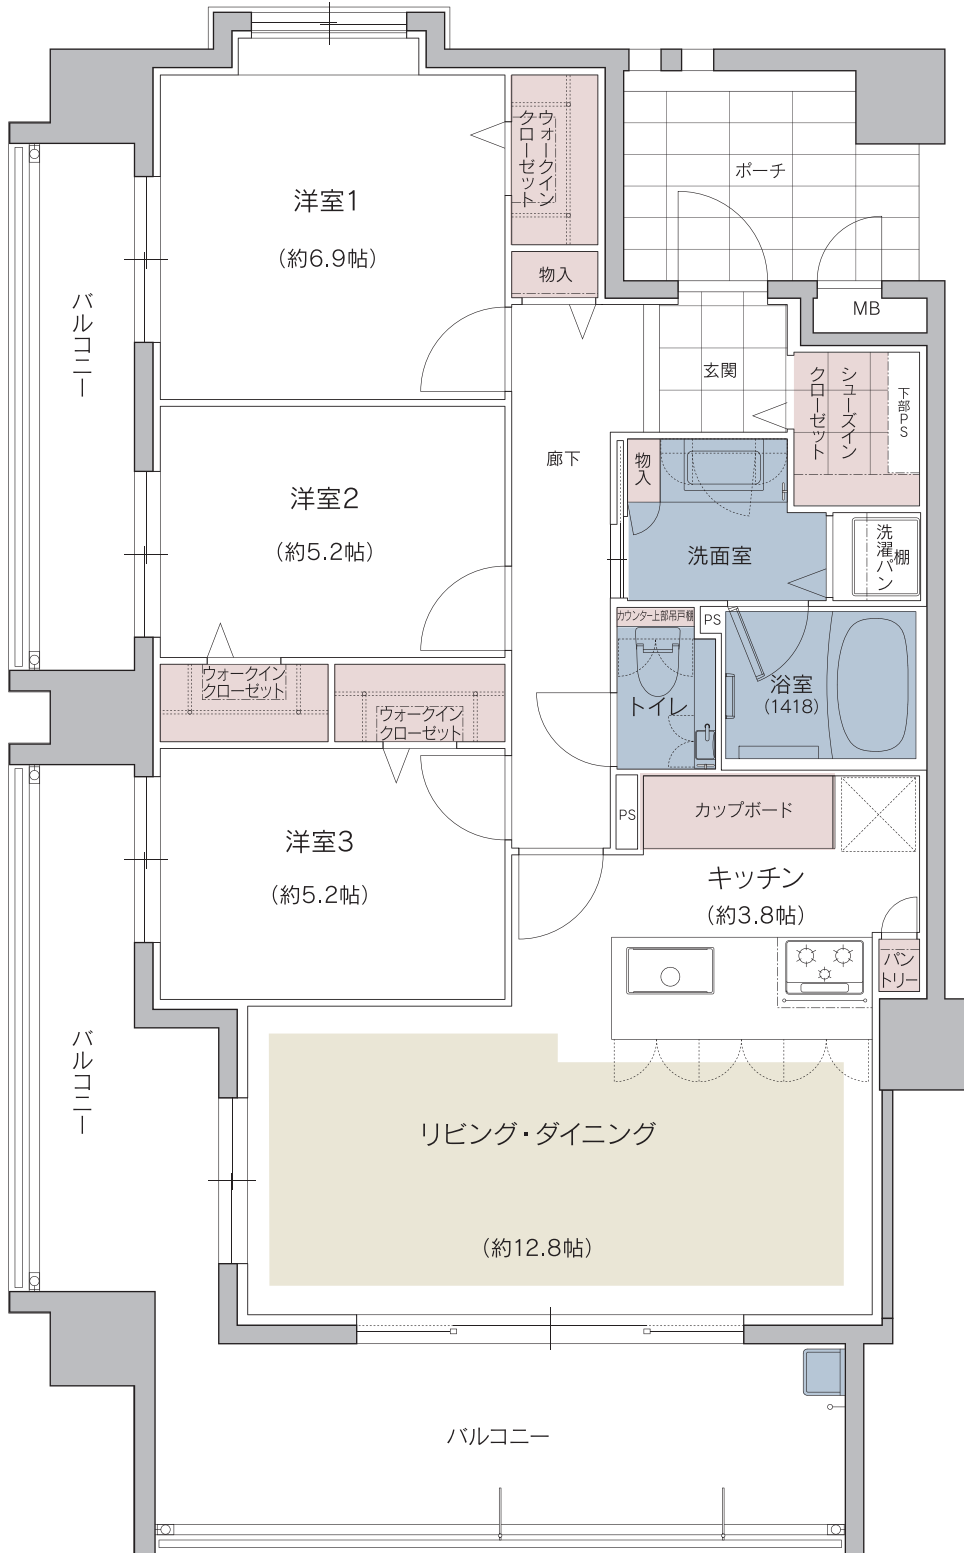

FREADIA
NISHIJIN RESIDENCE

フリーディア西新レジデンス

A type | 3LDK

■専有面積 79.80㎡[24.13坪] ■バルコニー面積 28.36㎡[8.57坪] ■ポーチ面積 6.69㎡ [2.02坪]

SELECT-1

■■■床暖房 ■■■水回り ■■■収納