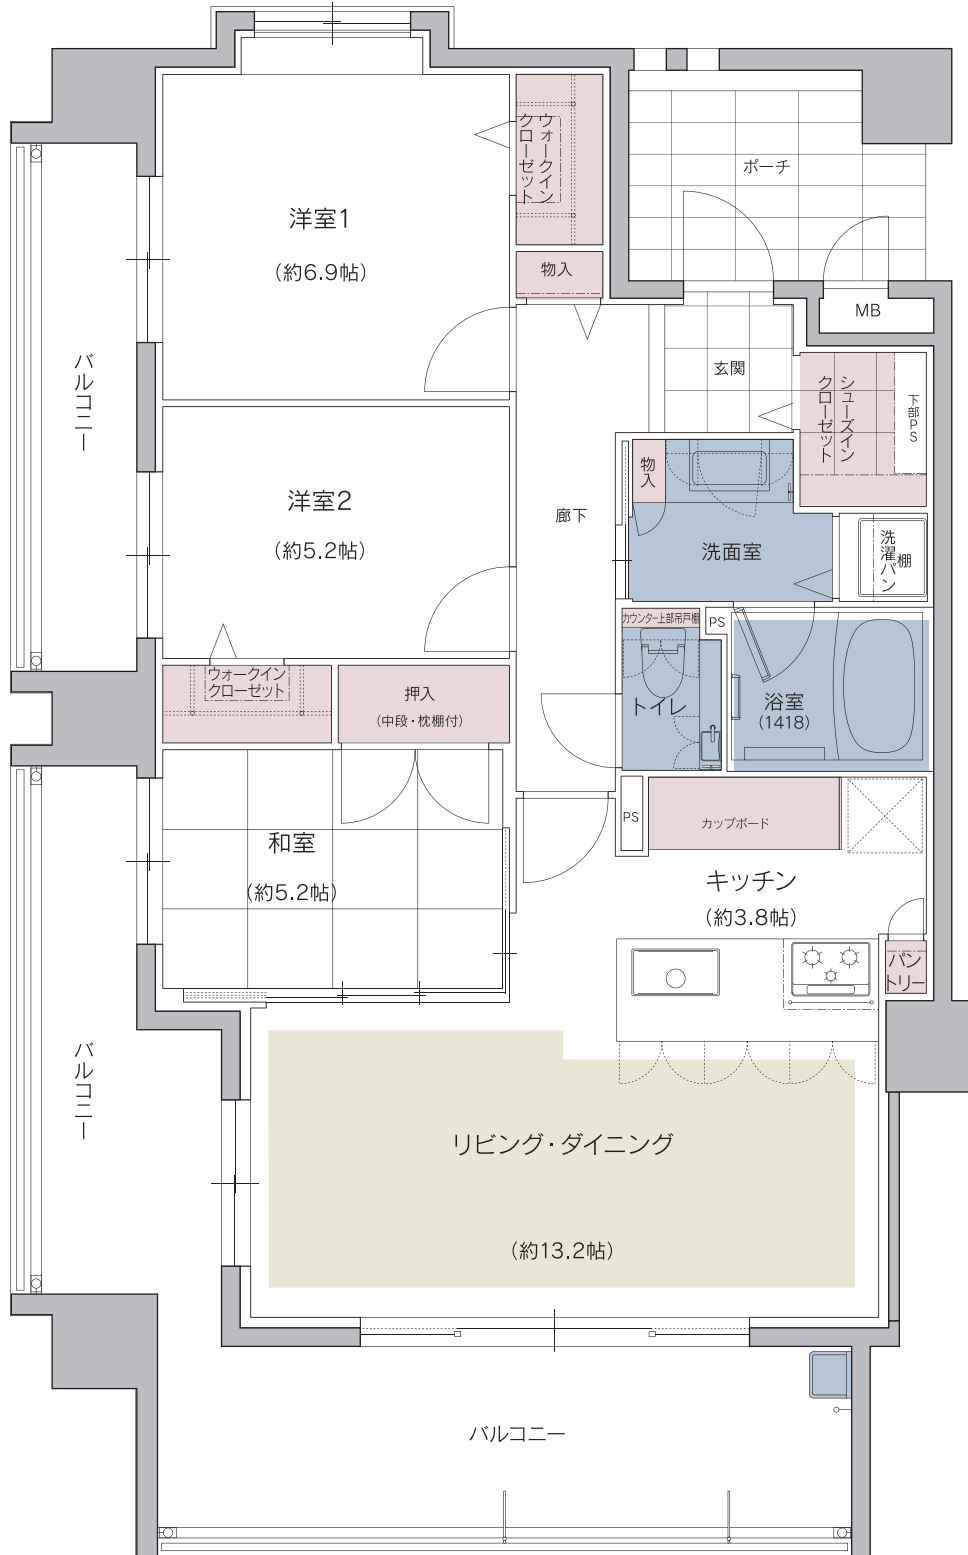

FREADIA  
NISHIJIN RESIDENCE

フリーディア西新レジデンス

A type | 3LDK

■専有面積 79.80㎡[24.13坪] ■バルコニー面積 28.36㎡[8.57坪] ■ポーチ面積 6.69㎡ [2.02坪]

SELECT-2

...床暖房
  ...水回り
  ...収納