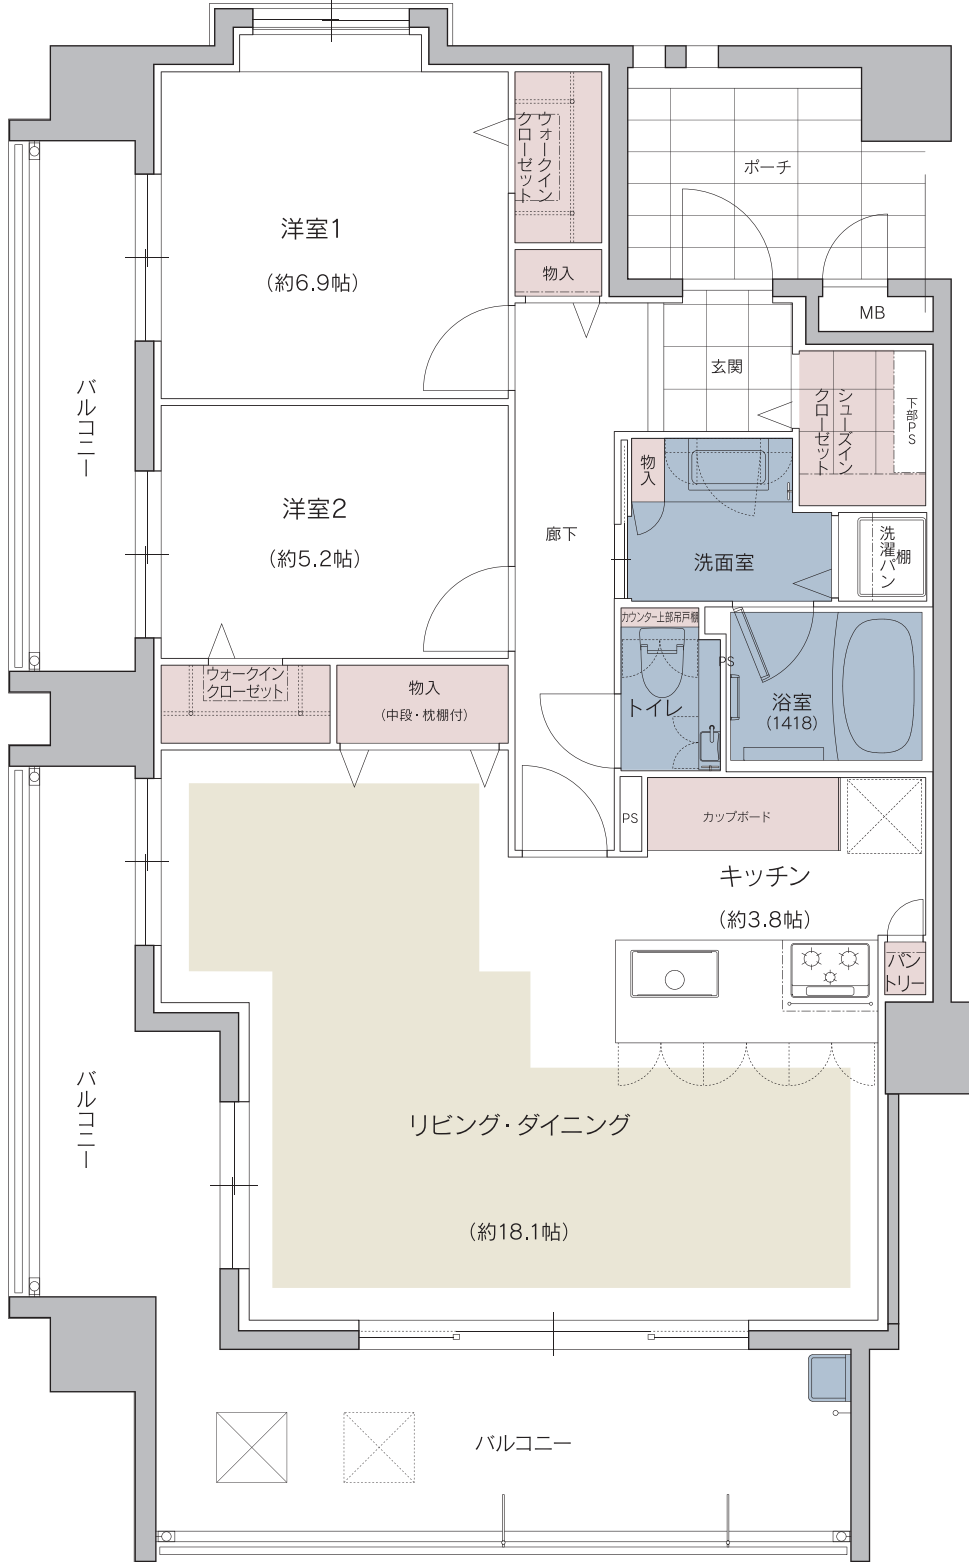

FREADIA
NISHIJIN RESIDENCE

フリーディア西新レジデンス

A type | 2LDK

■専有面積 79.80㎡[24.13坪] ■バルコニー面積 28.36㎡[8.57坪] ■ポーチ面積 6.69㎡ [2.02坪]

...床暖房
 ...水回り
 ...収納