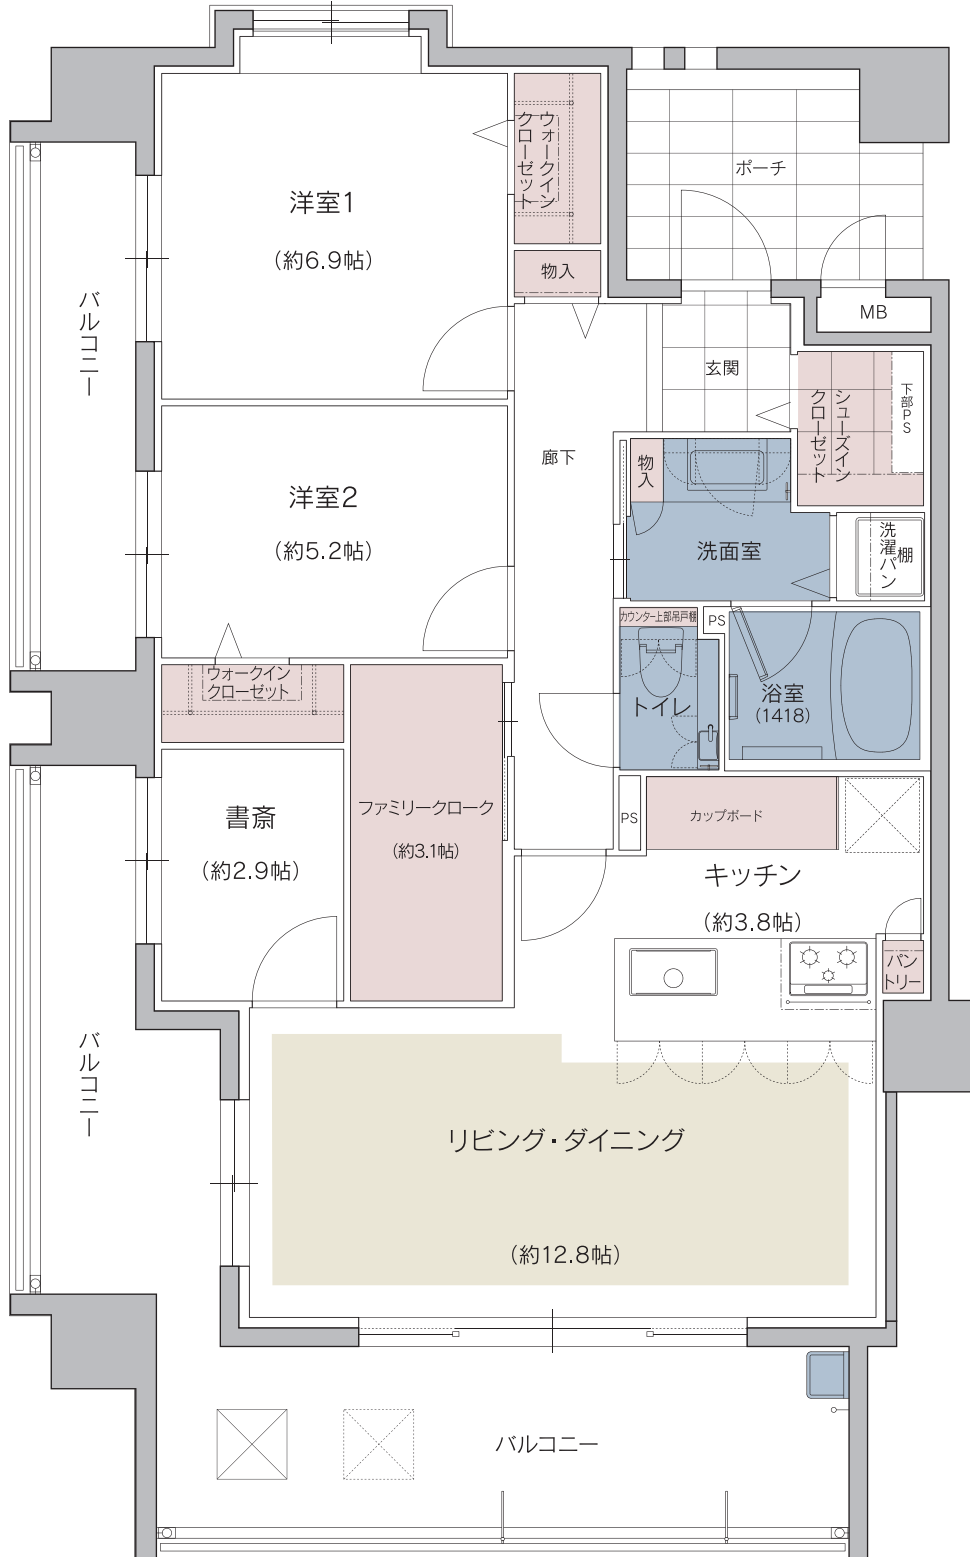

FREADIA
NISHIJIN RESIDENCE

フリーディア西新レジデンス

A type

2LDK
+DEN+FC

■専有面積

79.80㎡[24.13坪]

■バルコニー面積

28.36㎡[8.57坪]

■ポーチ面積

6.69㎡ [2.02坪]

SELECT-4

・・・床暖房

・・・水回り

・・・収納