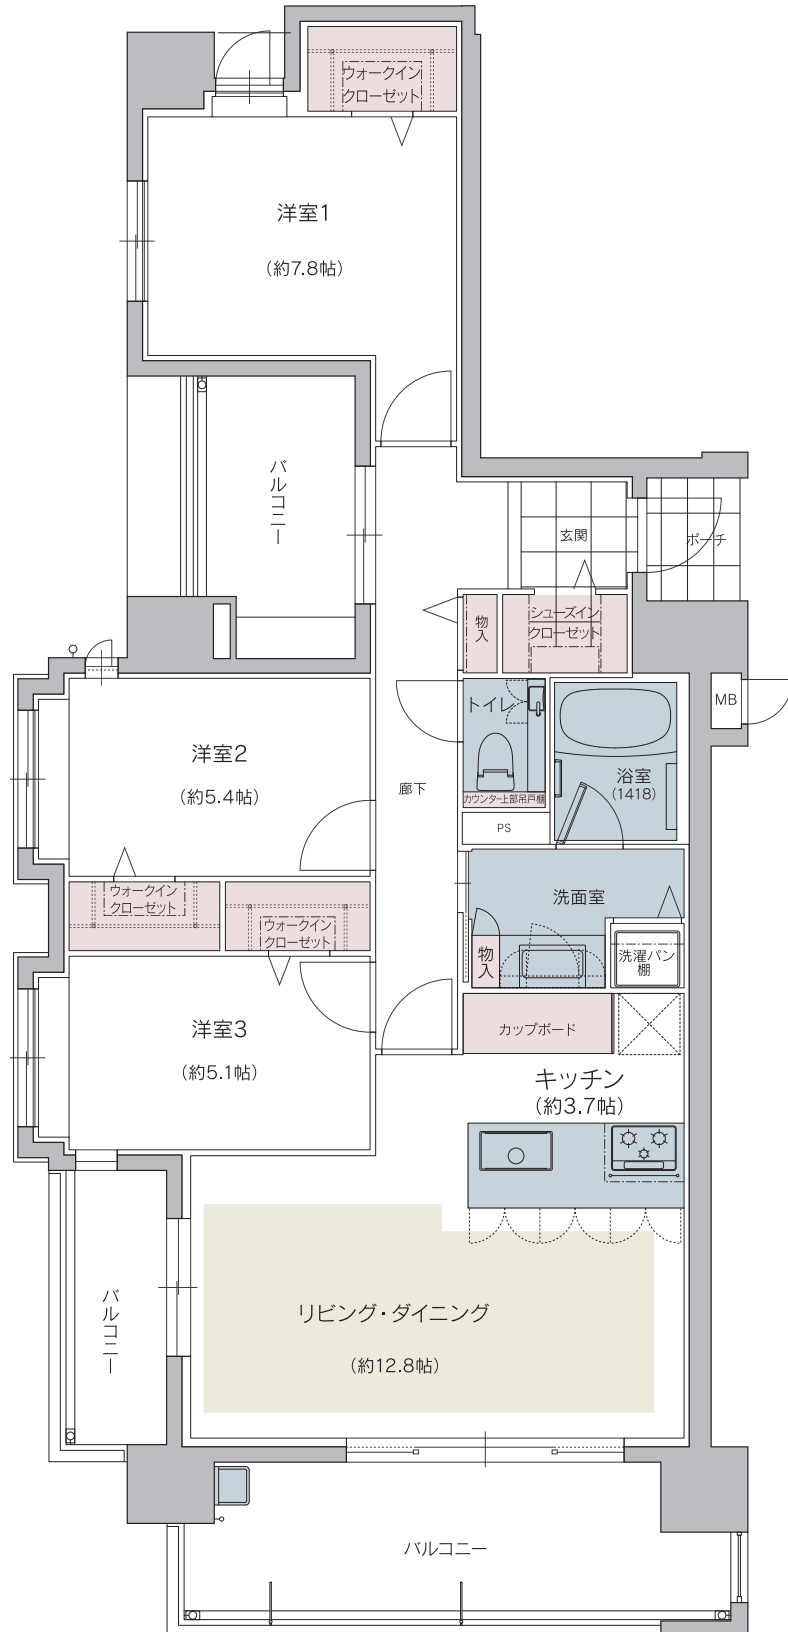

FREADIA

NISHIJIN RESIDENCE

フリーディア西新レジデンス

B type | 3LDK

■専有面積

83.94㎡ [25.39坪]

■バルコニー面積

24.23㎡ [7.32坪]

■2階バルコニー面積

25.13㎡ [7.60坪]

■ポーチ面積

2.58㎡ [0.78坪]

SELECT-1

2階部分図

・・・床暖房

・・・水回り

・・・収納

scale=1/80