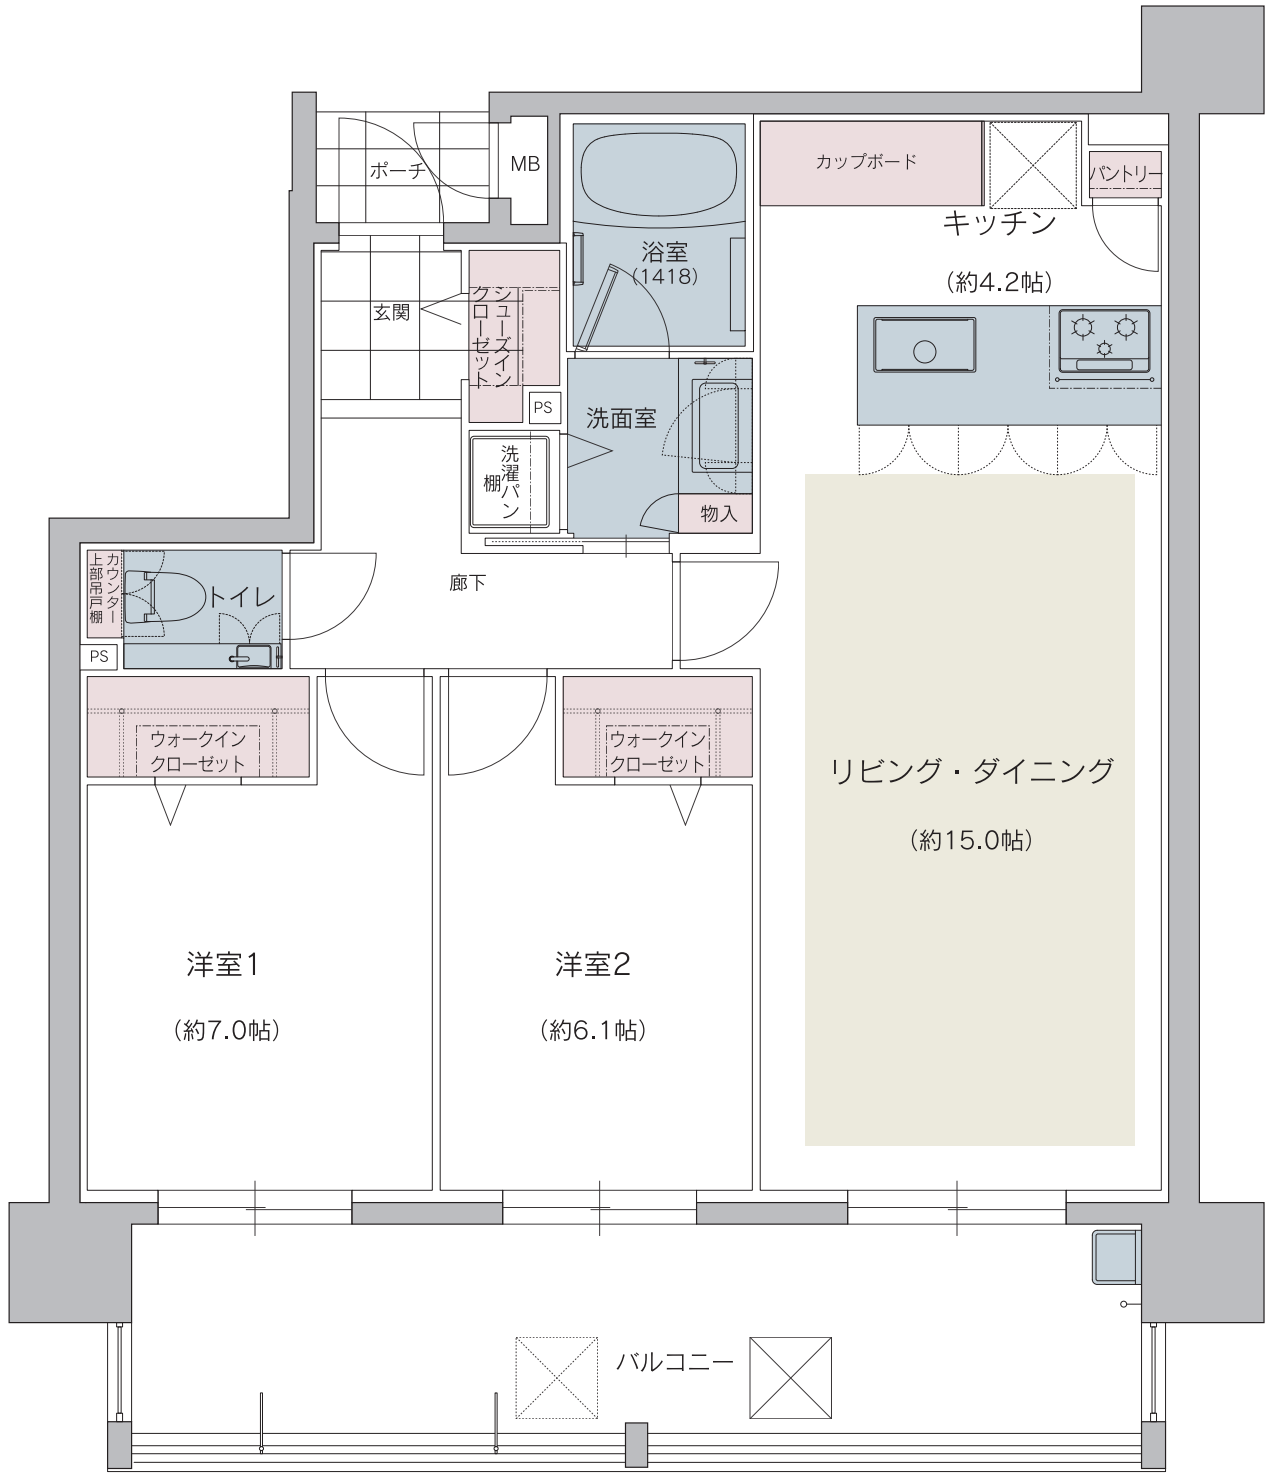

FREADIA

NISHIJIN RESIDENCE

フリーディア西新レジデンス

C type | 2LDK

■専有面積
72.93m² [22.06坪]

■バルコニー面積
16.80m² [5.08坪]

■ポーチ面積
1.68m² [0.50坪]

SELECT-1

...床暖房
 ...水回り
 ...収納

scale=1/80