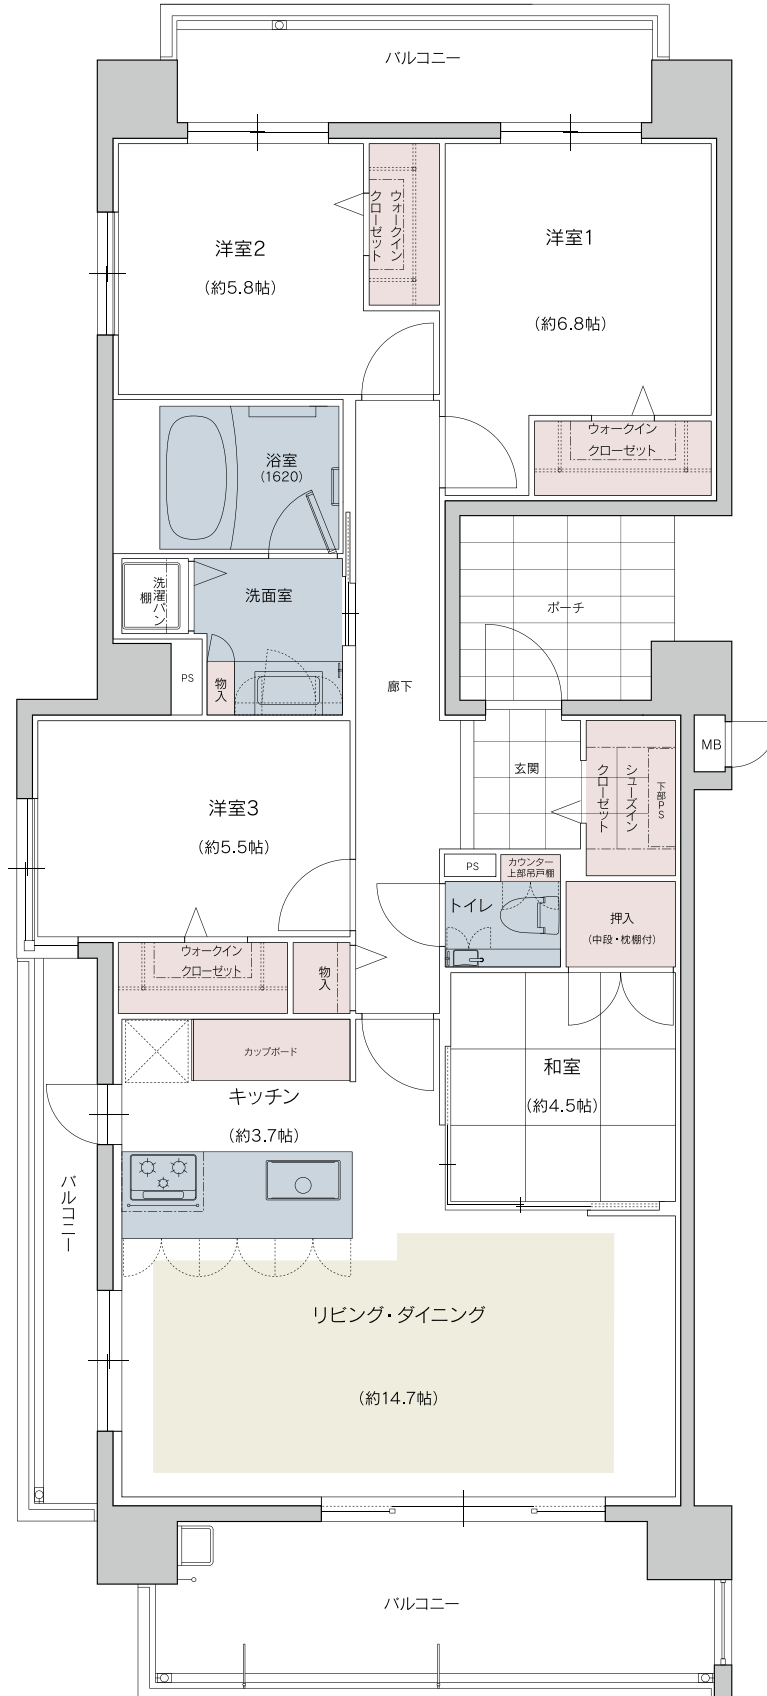

FREADIA

NISHIJIN RESIDENCE

フリーディア西新レジデンス

E₁type | 4LDK

■専有面積 98.41m² [29.76坪]
 ■バルコニー面積 25.88m² [7.82坪]
 ■ポーチ面積 6.81m² [2.06坪]

SELECT-2

...床暖房
 ...水回り
 ...収納

scale = 1/80