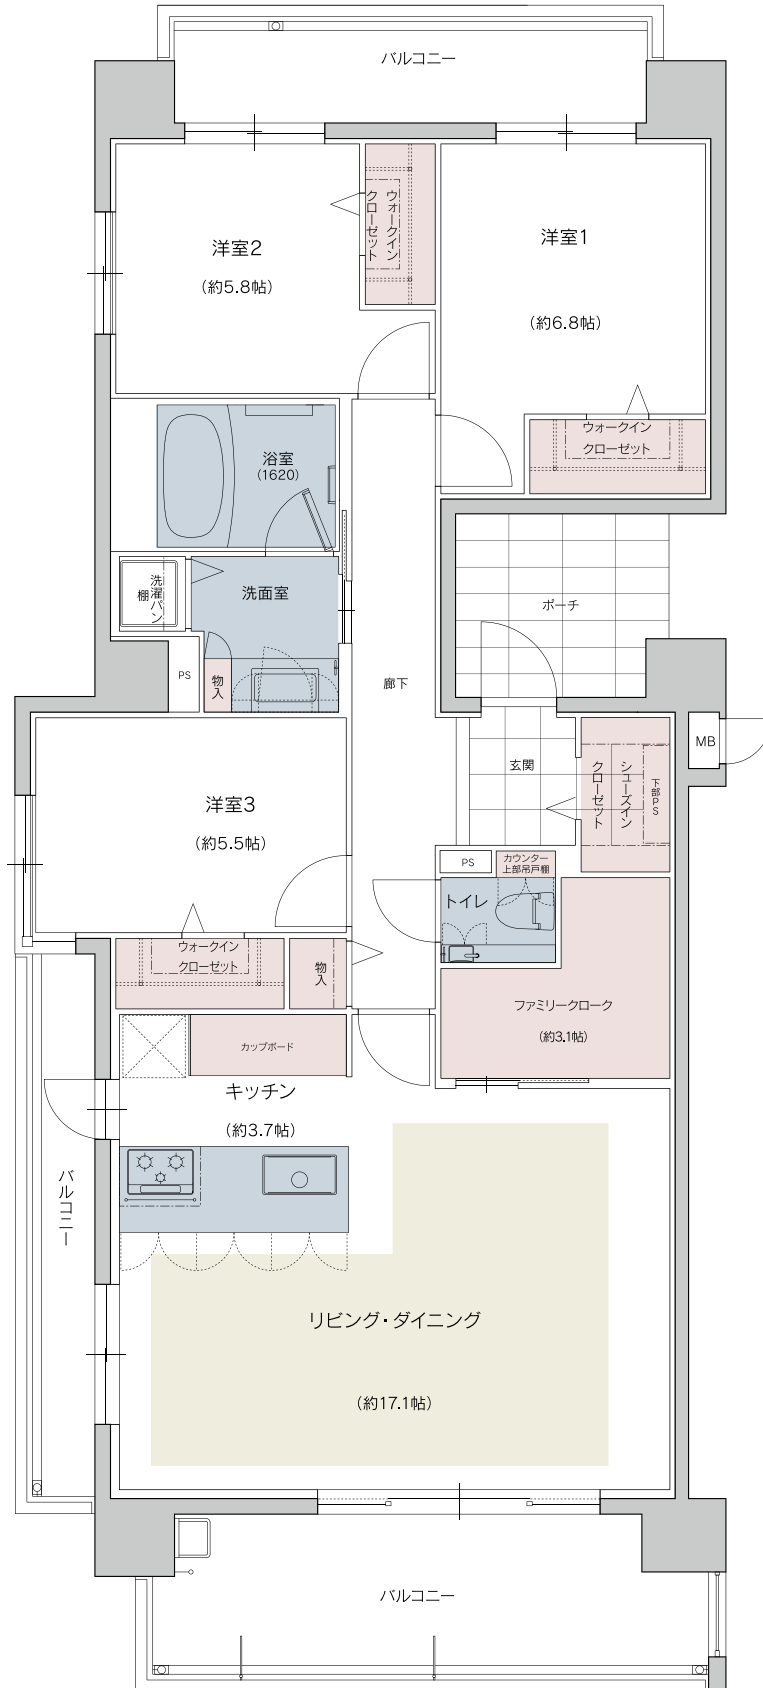

FREADIA
NISHIJIN RESIDENCE

フリーディア西新レジデンス

E1type | 3LDK
+FC

■専有面積 98.41㎡ [29.76坪] ■バルコニー面積 25.88㎡ [7.82坪] ■ポーチ面積 6.81㎡ [2.06坪]

SELECT-3

■■■■床暖房 ■■■水回り ■■■収納

scale=1/80