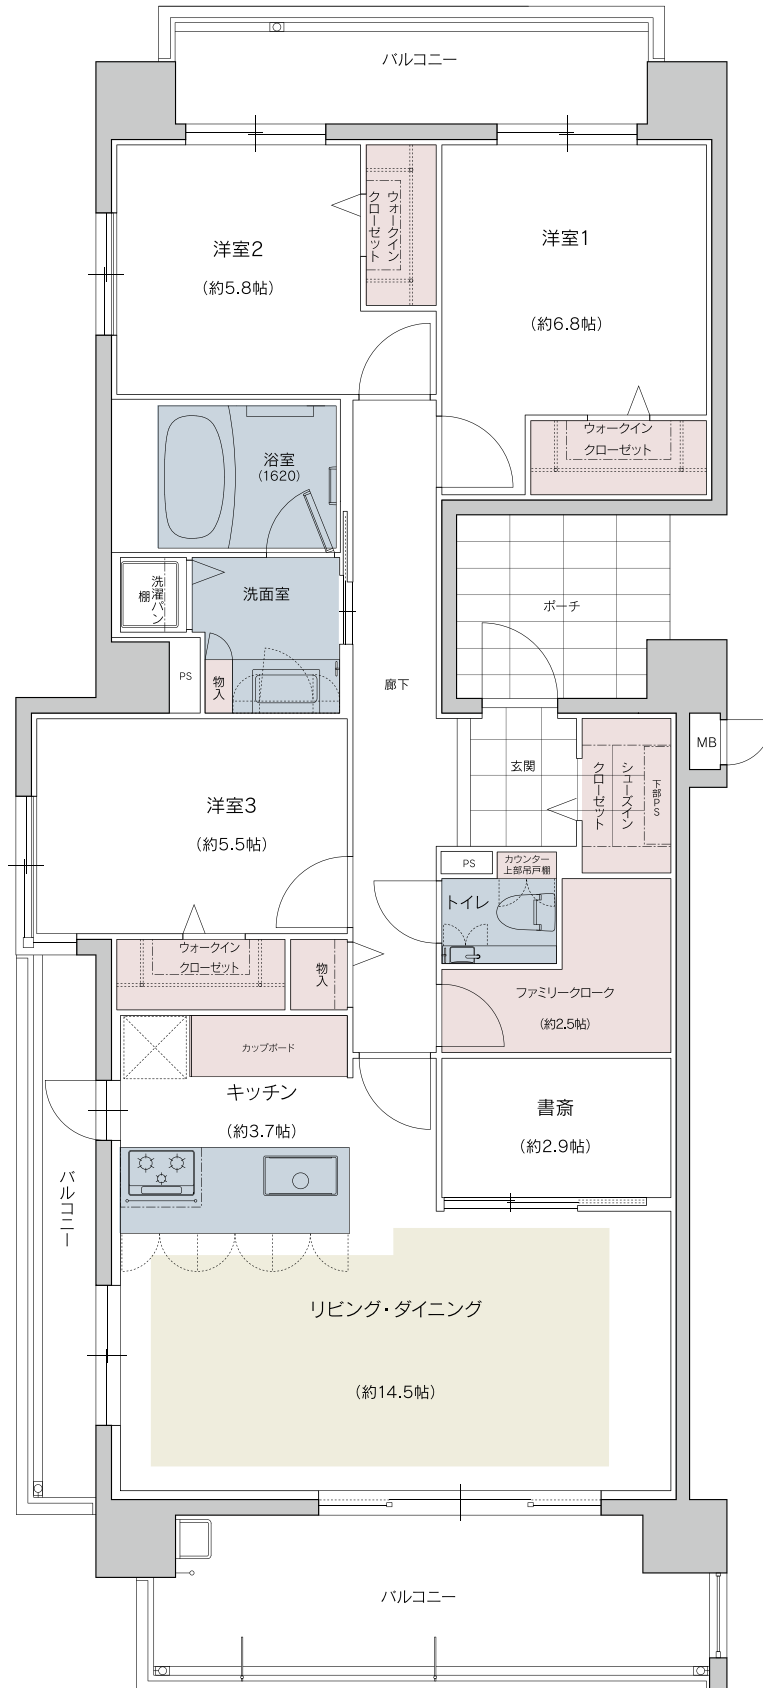

FREADIA

NISHIJIN RESIDENCE

フリーディア西新レジデンス

E₁type | 3LDK +DEN+FC

■専有面積 98.41㎡ [29.76坪]
 ■バルコニー面積 25.88㎡ [7.82坪]
 ■ポーチ面積 6.81㎡ [2.06坪]

SELECT-4

...床暖房
 ...水回り
 ...収納

scale ≈ 1/80